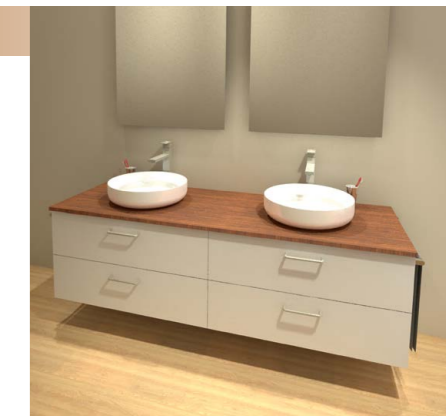

Vilan doppio senso mit Abdeckung aus massivem Nussbaum matt lackiert

restlicher Korpus weiss	Art. 01.215.01
restlicher Korpus weiss mit Schubladfronten aus Nussbaum	Art. 01.215.05
restlicher Korpus hellgrau	Art. 01.225.02
restlicher Korpus hellgrau mit Schubladfronten aus Nussbaum	Art. 01.225.05
restlicher Korpus dunkelgrau	Art. 01.235.03
restlicher Korpus dunkelgrau mit Schubladfronten aus Nussbaum	Art. 01.235.05