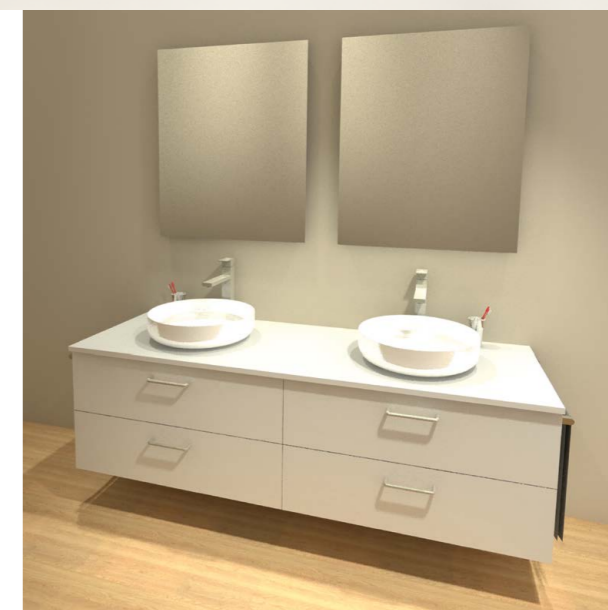

Das «**Vilan doppio senso**» in dunkelgrauer Ausführung mit einer Lärchenabdeckung aus Massivholz.

Art. 01.236.03