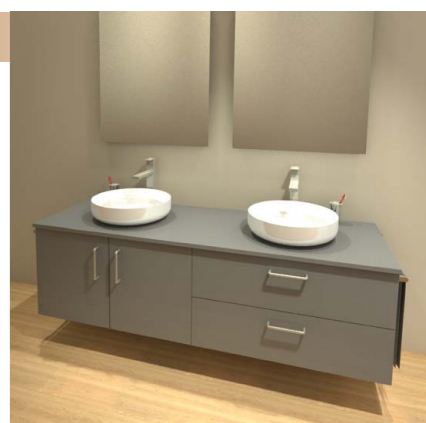

Vilano diverso in komplett weiss, hellgrau oder dunkelgrau

komplett weiss	Art. 01.611.01
komplett hellgrau	Art. 01.622.02
komplett dunkelgrau	Art. 01.633.03