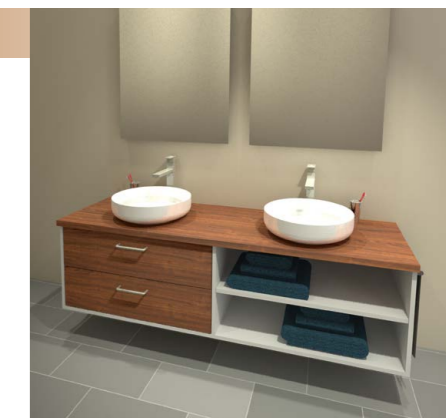

Falknis diviso mit Abdeckung aus massivem Nussbaum matt lackiert

restlicher Korpus weiss	Art. 03.215.01
restlicher Korpus weiss mit Schubladfronten aus Nussbaum	Art. 03.215.05
restlicher Korpus hellgrau	Art. 03.225.02
restlicher Korpus hellgrau mit Schubladfronten aus Nussbaum	Art. 03.225.05
restlicher Korpus dunkelgrau	Art. 03.235.03
restlicher Korpus grau mit Schubladfronten aus Nussbaum	Art. 03.235.05