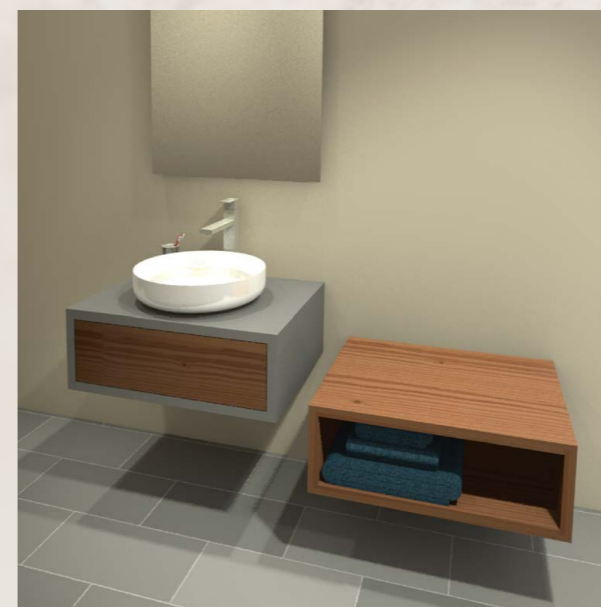

Das **«Calanda scala»** in dunkelgrauer Ausführung mit einer Schublade mit Lärchenfront und einem zusätzlichen Korpus aus massiver Lärche.

In dunkelgrau	Art. 02.333.06
In Lärche	Art. 02.366.00