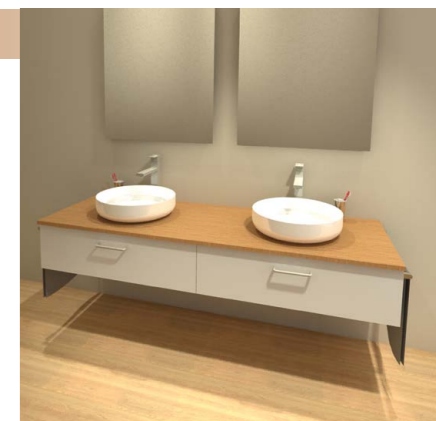

Vilan cassetтини mit Abdeckung aus massiver Lärche matt lackiert

restlicher Korpus weiss	Art. 01.416.01
restlicher Korpus weiss mit Schubladfronten aus Lärche	Art. 01.416.06
restlicher Korpus hellgrau	Art. 01.426.02
restlicher Korpus hellgrau mit Schubladfronten aus Lärche	Art. 01.426.06
restlicher Korpus dunkelgrau	Art. 01.436.03
restlicher Korpus dunkelgrau mit Schubladfronten aus Lärche	Art. 01.436.06